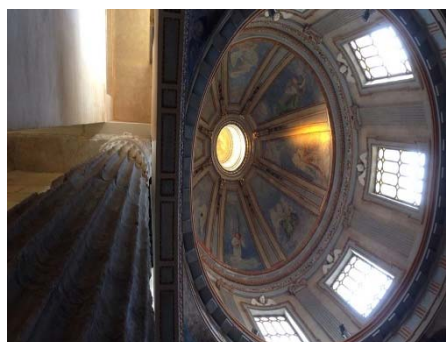

DOMENICA 19 NOVEMBRE 2017- 10:00

RIIONE TERRA: VIAGGIO NELLA PUTEOLI ROMANA

Siete tutti invitati a partecipare ad una visita speciale in compagnia di Sire Coop alla scoperta delle bellezze dell'antica città di Pozzuoli. L'itinerario partirà dalla **cattedrale del Rione Terra**, riaperta dopo **cinquant'anni dall'incendio** che nella notte tra il 16 il 17 maggio 1964 la **distrusse completamente**. La cattedrale è stata restituita ai cittadini dopo un lungo restauro e oggi si possono di nuovo ammirare **gli spazi e i capolavori** contenuti all'interno della basilica dedicata ai santi Procolo e Gennaro. All'ingresso della cattedrale spuntano le **colonne dell'antico tempio di Augusto**, del I secolo d.C., recuperate dopo l'incendio del '64.

La visita proseguirà con il **Percorso Archeologico Sotterraneo** grazie al quale scopriremo inaspettate bellezze. Un luogo strategico, posto in posizione sopraelevata allo scopo di tenere sotto controllo il territorio circostante sia nelle rotte marittime che in quelle terrestri, fu abitato sin dal II secolo a.C., ma è in epoca romana, al tempo di Augusto, che *Puteoli*, rappresenterà un importante crocevia di traffici commerciali, diventando una "*parva Roma*", per la magnificenza e l'eleganza dei suoi edifici ai quali lavorarono maestranze sceltissime, formatesi direttamente sugli insegnamenti dei grandi cantieri augustei di Roma.